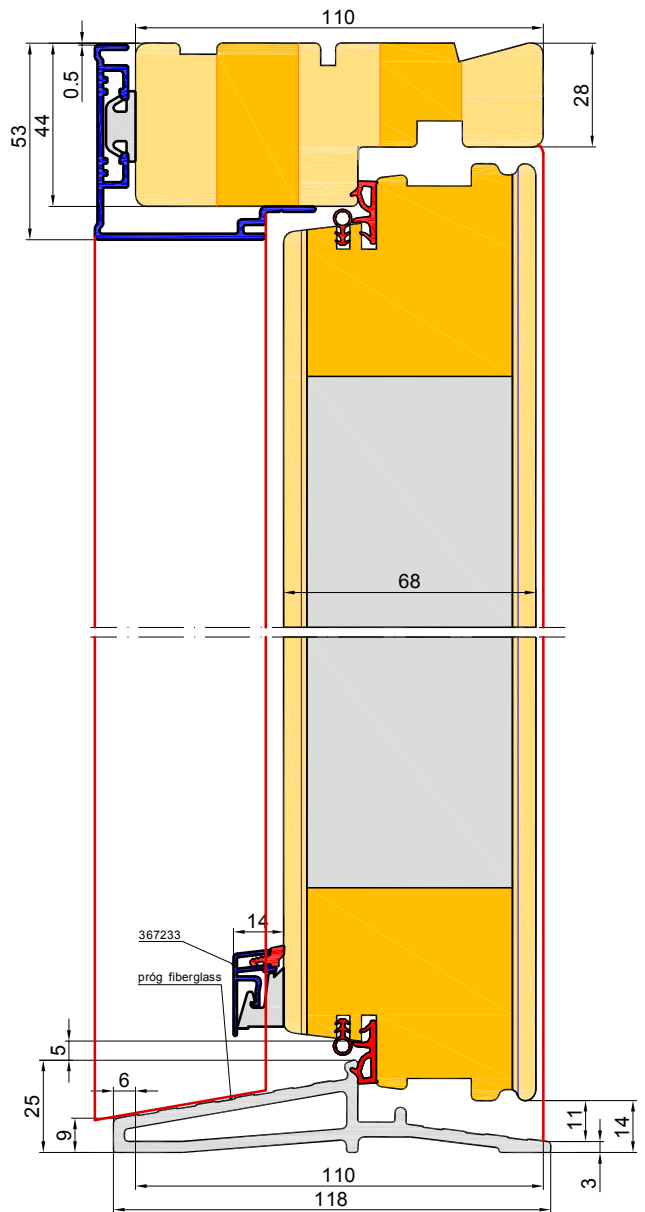

EURO ALU - PLANK DOORS

EURO ALU - PLANK DOORS - DOOR OUTWARD OPENABLE

EURO ALU - PLANK DOORS - THRESHOLD

DOOR INWARD OPENABLE

DOOR OUTWARD OPENABLE

espagnolette

zasuwica drzwi zewnętrznych

zasuwica drzwi balkonowych