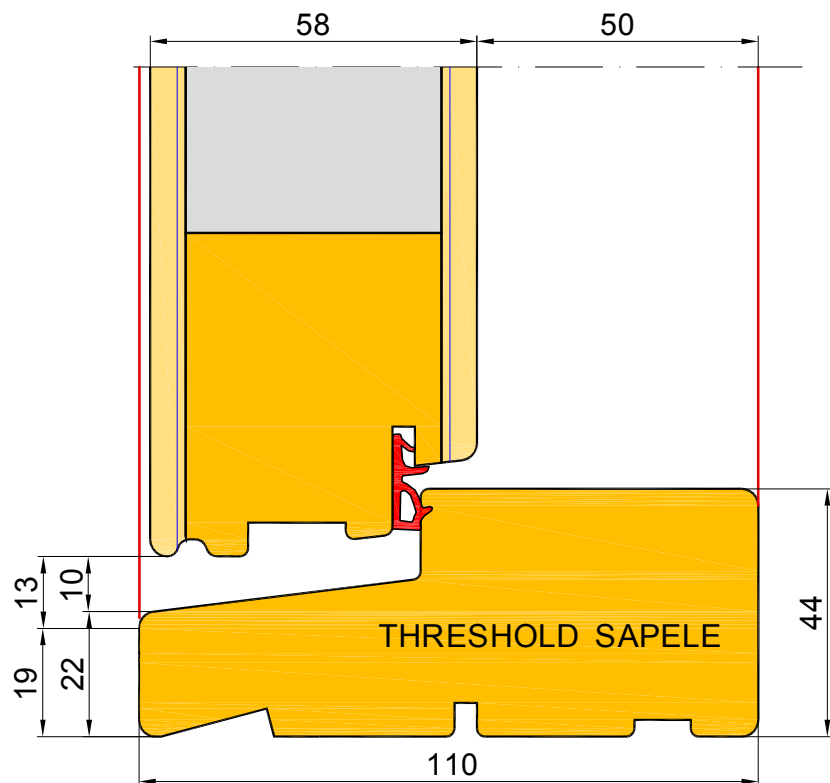

DOOR OUTWARD OPENABLE