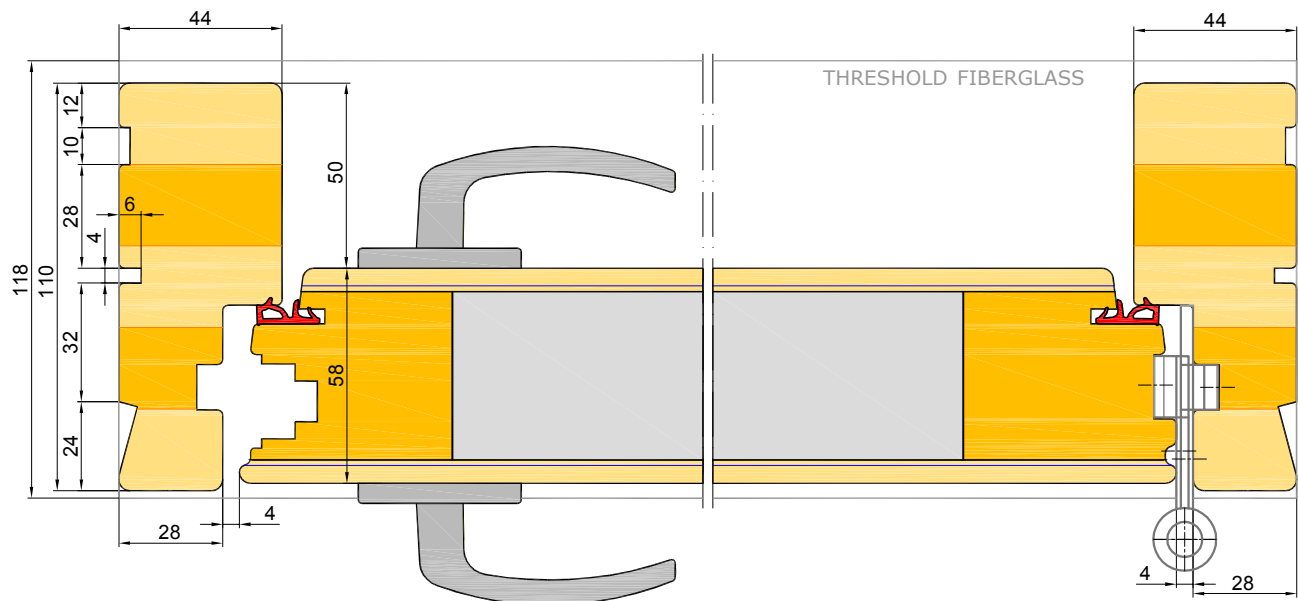

Code	Category	Description
EURO_PD_ANHOLT	58	Panel FLANKDOOR - Anholt
EURO_PD_ANGS	58	Panel FLANKDOOR - Angs
EURO_PD_EGAA	58	Panel FLANKDOOR - Egas
EURO_PD_FAKSE	58	Panel FLANKDOOR - Fakse
EURO_PD_FANOE	58	Panel FLANKDOOR - Fanoe
EURO_PD_FUR	58	Panel FLANKDOOR - Fur
EURO_PD_GJERN	58	Panel FLANKDOOR - Gjerm
EURO_PD_GLAT	58	Panel FLANKDOOR - Glat
EURO_PD_HALS	58	Panel FLANKDOOR - Hals
EURO_PD_NEKSDE	58	Panel FLANKDOOR - Neksde
EURO_PD_ROENNE	58	Panel FLANKDOOR - Roenne
EURO_PD_RY	58	Panel FLANKDOOR - Ry
EURO_PD_SAEBY	58	Panel FLANKDOOR - Saeby
EURO_PD_SAMSDE	58	Panel FLANKDOOR - Samsde
EURO_PD_SKALS	58	Panel FLANKDOOR - Skals
EURO_PD_SOROE	58	Panel FLANKDOOR - Soroe
EURO_PD_VEMB	58	Panel FLANKDOOR - Vemb
EURO_PD_VIG	58	Panel FLANKDOOR - Vig
EURO_PD_VRAA	58	Panel FLANKDOOR - Vraa