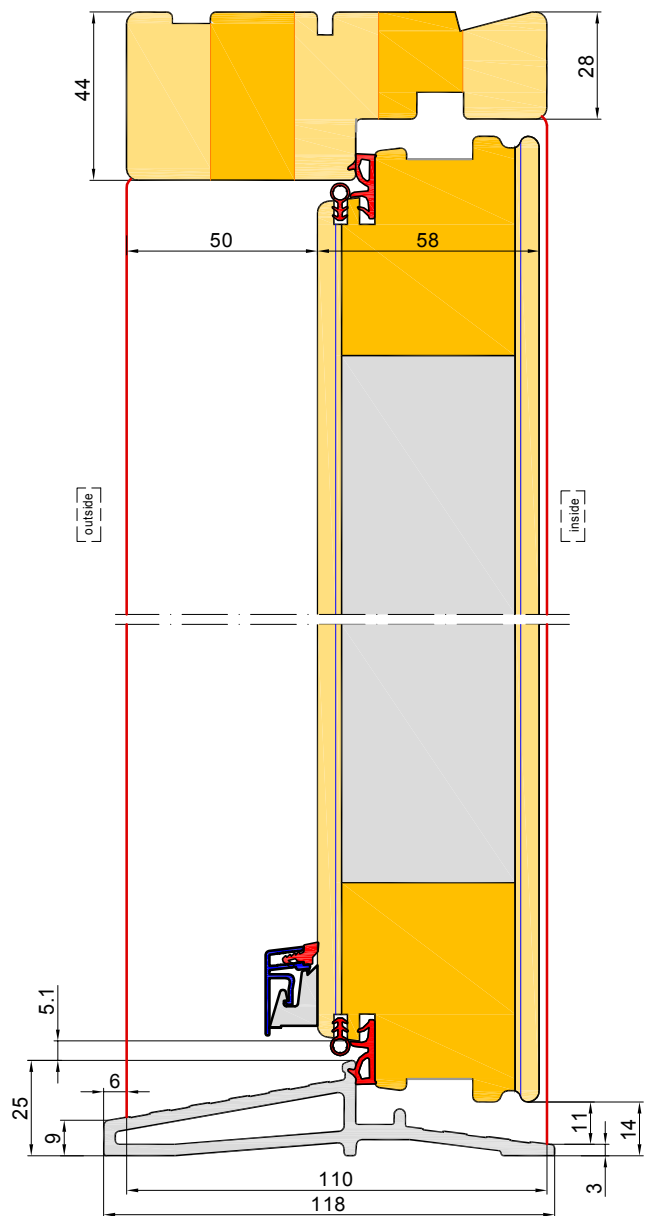

Code	Category	Description
EURO_PD_ANHOLT	58	Panel FLANKDOOR - Anholt
EURO_PD_ANGS	58	Panel FLANKDOOR - Angs
EURO_PD_EGAA	58	Panel FLANKDOOR - Egas
EURO_PD_FAKSE	58	Panel FLANKDOOR - Fakse
EURO_PD_FANOE	58	Panel FLANKDOOR - Fanoe
EURO_PD_FUR	58	Panel FLANKDOOR - Fur
EURO_PD_GJERN	58	Panel FLANKDOOR - Gjerm
EURO_PD_GLAT	58	Panel FLANKDOOR - Glat
EURO_PD_HALS	58	Panel FLANKDOOR - Hals
EURO_PD_NEKSDE	58	Panel FLANKDOOR - Neksde
EURO_PD_ROENNE	58	Panel FLANKDOOR - Roenne
EURO_PD_RY	58	Panel FLANKDOOR - Ry
EURO_PD_SAEBY	58	Panel FLANKDOOR - Saeby
EURO_PD_SAMSDE	58	Panel FLANKDOOR - Samsde
EURO_PD_SKALS	58	Panel FLANKDOOR - Skals
EURO_PD_SOROE	58	Panel FLANKDOOR - Soroe
EURO_PD_VEMB	58	Panel FLANKDOOR - Vemb
EURO_PD_VIG	58	Panel FLANKDOOR - Vig
EURO_PD_VRAA	58	Panel FLANKDOOR - Vraa