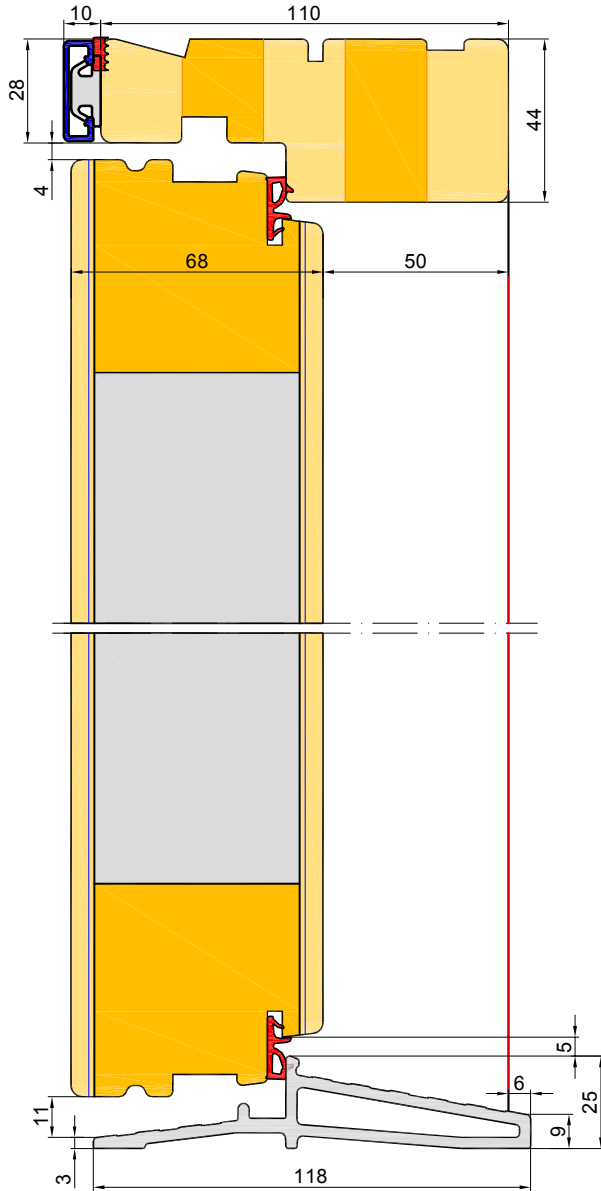

EURO ALU - PLANK DOORS

EURO ALU - PLANK DOORS - DOOR OUTWARD OPENABLE

EURO ALU - PLANK DOORS - THRESHOLD

DOOR INWARD OPENABLE

DOOR OUTWARD OPENABLE

espagnolette

zasuwica drzwi zewnętrznych

zasuwica drzwi balkonowych