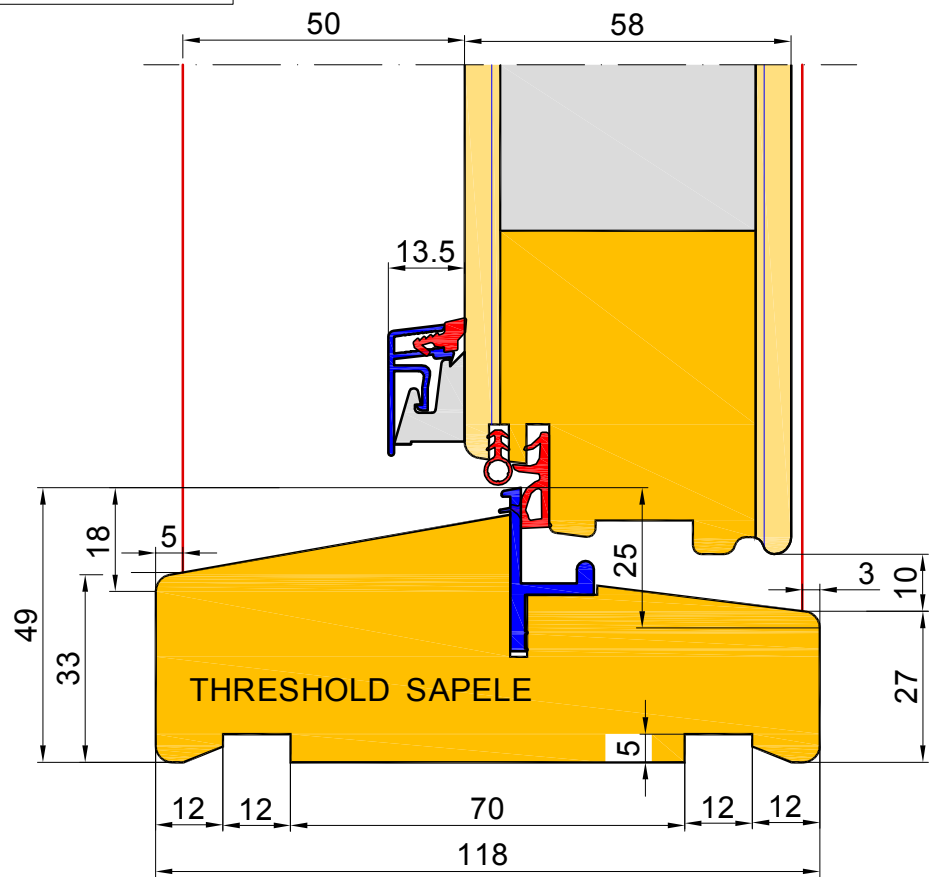

DOOR INWARD OPENABLE