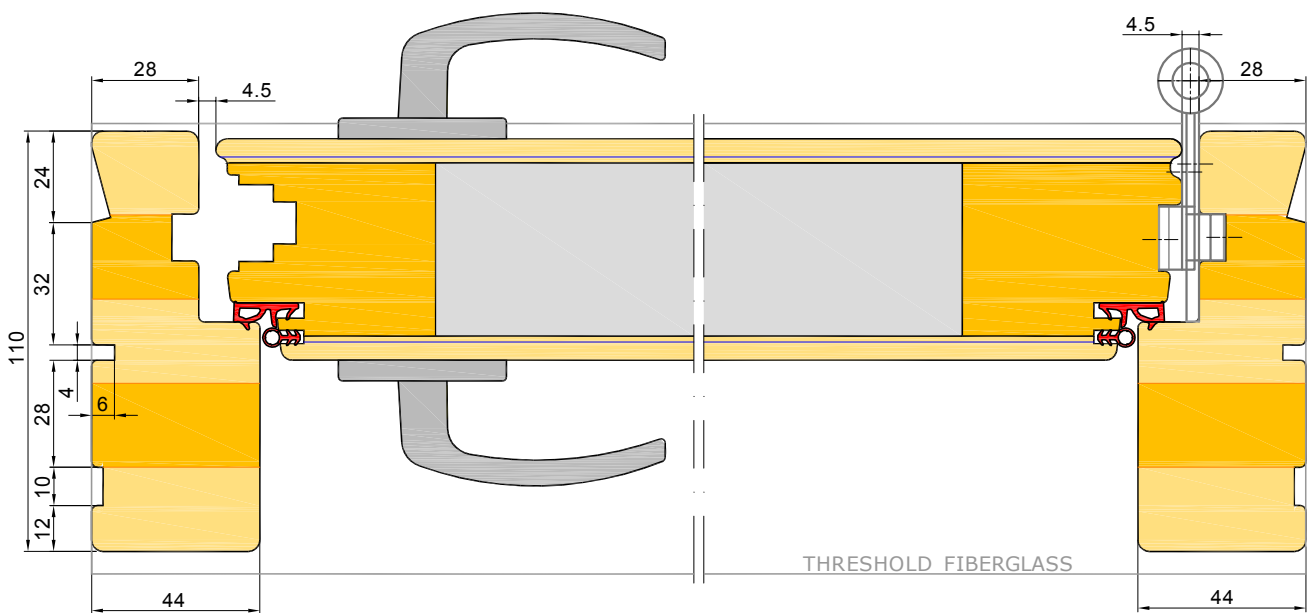

Code	Category	Description
EURO_PD_ANHOLT	58	Panel FLANKDOOR - Anholt
EURO_PD_ANGS	58	Panel FLANKDOOR - Angs
EURO_PD_EGAA	58	Panel FLANKDOOR - Egas
EURO_PD_FAKSE	58	Panel FLANKDOOR - Fakse
EURO_PD_FANOE	58	Panel FLANKDOOR - Fanoe
EURO_PD_FUR	58	Panel FLANKDOOR - Fur
EURO_PD_GJERN	58	Panel FLANKDOOR - Gjerm
EURO_PD_GLAT	58	Panel FLANKDOOR - Glat
EURO_PD_HALS	58	Panel FLANKDOOR - Hals
EURO_PD_NEKSDE	58	Panel FLANKDOOR - Neksde
EURO_PD_ROENNE	58	Panel FLANKDOOR - Roenne
EURO_PD_RY	58	Panel FLANKDOOR - Ry
EURO_PD_SAEBY	58	Panel FLANKDOOR - Saeby
EURO_PD_SAMSDE	58	Panel FLANKDOOR - Samsde
EURO_PD_SKALS	58	Panel FLANKDOOR - Skals
EURO_PD_SOROE	58	Panel FLANKDOOR - Soroe
EURO_PD_VEMB	58	Panel FLANKDOOR - Vemb
EURO_PD_VIG	58	Panel FLANKDOOR - Vig
EURO_PD_VRAA	58	Panel FLANKDOOR - Vraa